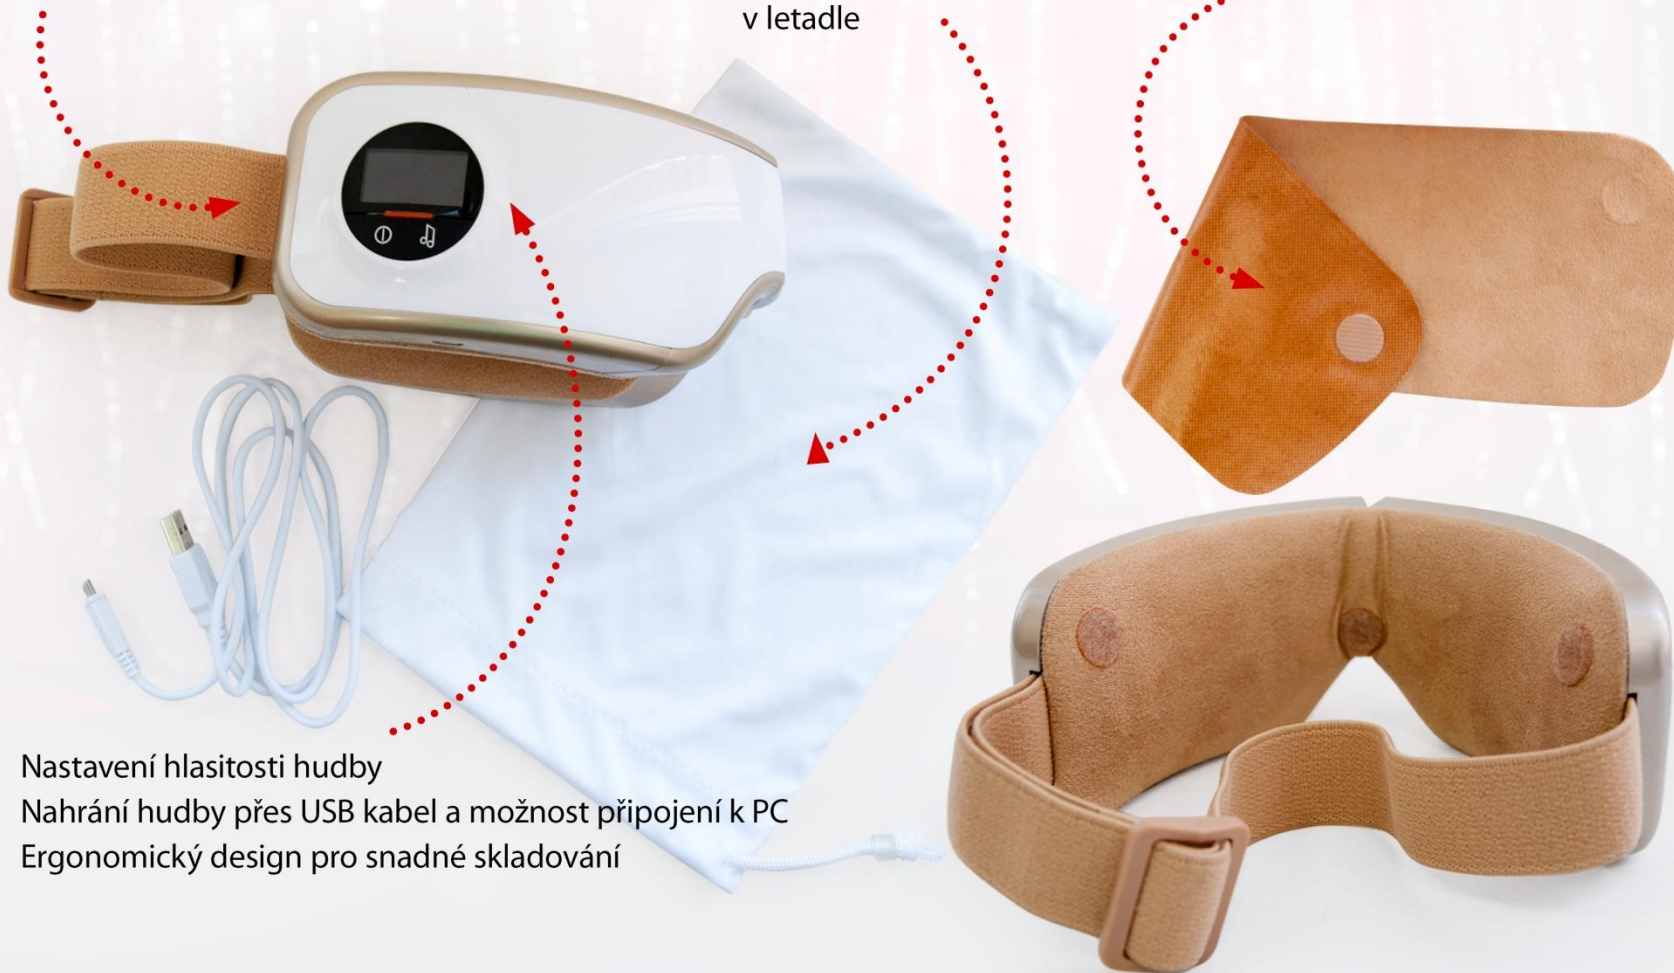

# VÝHODY VIBRAČNÍ MASÁŽNÍ POMŮCKY

MASÁŽNÍ POMŮCKU  
POUŽÍVEJTE 1-2KRÁT  
DENNĚ PO DOBU  
10-15 MINUT

tianDe®

[www.tiandefm.cz](http://www.tiandefm.cz)

- 5 režimů masáže (možnost jejich kombinování)
  - volba programu dle vlastního výběru
- Moderní LCD displej s informací o zvolených režimech
- Nastavení brýlí podle velikosti hlavy
- Baterie vydrží až 4–5 dní při používání po dobu 15 minut denně
- Možnost použití kdekoliv: doma, v práci, na cestách, v letadle
- Snadná údržba: snímatelná omyvatelná látka

- Nastavení hlasitosti hudby
- Nahrání hudby přes USB kabel a možnost připojení k PC
- Ergonomický design pro snadné skladování